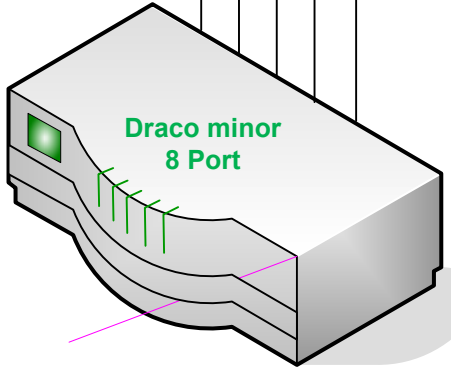

4

3

2

1

D

D

C

C

B

B

A

A

Übertragung:
 Cat5/6/7 Kabel bis 2 x 140m
 LWL-Multimode bis 400m
 LWL-Singlemode bis 10km

Übertragung:
 DVI-D hochauflösend
 USB HID oder USB 2.0
 Audio
 RS232

Anzahl PC's:.....
Übertragung:
 Catx () LWL-MM () LWL-SM ()
Anschlüsse der PC's:
 DVI () USB-HID () PS2 () Audio () USB 2.0 ()
Auflösung: